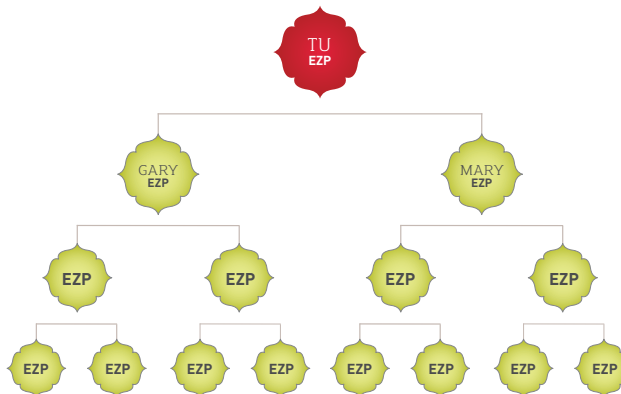

GANAS 40%
$400
BONO DE INICIO RÁPIDO

El Bono de Inicio Rápido más irresistible de la industria

PASO 1: Simplemente inscribe a 2 personas (Gary and Mary) en el Paquete Ejecutivo Premier de $999.⁹⁵ USD. Ya eres un 2-Estrellas y calificas para el Bono de Estrella. Así se verán tus ganancias para este paso.

COMISIONES	CANTIDAD
40% Bono de Inicio Rápido	$800
Bono de Estrellas	$50
GRAN TOTAL	$850USD

PASO 2: Ayuda a tus 2 IE's, inscritos personalmente, hacer lo mismo que tu hiciste en el primer paso: inscribir 2 personas con PEZP. Felicidades, ya eres un 3-Estrellas y calificas para el bono de Creador de Estrellas y el Bono de un iPad y **¡tu negocio es provechoso!**

COMISIONES	CANTIDAD
40% Bono de Inicio Rápido	$800
Bono de Estrella	$50
Bono Creador de Estrellas	$100
Bono iPad	$350
GRAN TOTAL	$1,300USD

PASO 3: Ayuda a tu IEs, inscritos personalmente, hacer lo mismo que tu hiciste en el segundo paso. ¡Felicidades, ya eres un 4-Estrellas y calificas para el Club Benz, el bono 4 semanas a 4-Estrellas, y Comisiones de Equipo!

COMISIONES	CANTIDAD
40% Bono de Inicio Rápido	$800
Bono de Estrellas	$50
Bono Creador de Estrellas	$100
Bono iPad	$350
Bono Club Benz	$600
4 Semanas a 4-Estrellas	$1,000
Comisiones de Equipo	$350
GRAN TOTAL	$3,250USD

¡TODO ESTO CON SOLO 14 PERSONAS EN TU LÍNEA DESCENDENTE!